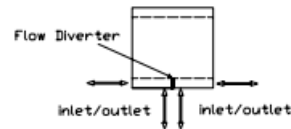

Tilbrook Technical Information

Height MM	Width MM	SensoHeat Code	Output $\Delta T50^{\circ}\text{C}$	Output $\Delta T60^{\circ}\text{C}$
1500	106	HTS1504	447	560
	156	HTS1506	671	841
	206	HTS1508	894	1120
	256	HTS1510	1118	1401
	306	HTS1512	1342	1682
	356	HTS1514	1565	1961
	406	HTS1516	1789	2242
	456	HTS1518	2012	2521
	506	HTS1520	2236	2802
1800	106	HTS1804	536	672
	156	HTS1806	804	1008
	206	HTS1808	1072	1343
	256	HTS1810	1341	1681
	306	HTS1812	1609	2016
	356	HTS1814	1877	2352
	406	HTS1816	2145	2688
	456	HTS1818	2413	3024
	506	HTS1820	2681	3360
2000	156	HTS2006	894	1120
	206	HTS2008	1192	1494
	256	HTS2010	1490	1867
	306	HTS2012	1788	2241
	356	HTS2014	2085	2613
	406	HTS2016	2383	2986
	456	HTS2018	2681	3360
	506	HTS2020	2979	3733

All Outputs are quoted in Watts

MS Material
6 Working Pressure
95°C Working Temp.
C Closed System
V Mount Pos.
5 YEARS Warranty

TILBROOK

Product code	Height	Length	Depth	Collector tube centres	Bracket Centres	
	H	L	D	C	F	S
TS1504	1500	106	75	1456	1431	50
TS1506	1500	156	75	1456	1431	50
TS1508	1500	206	75	1456	1431	100
TS1510	1500	256	75	1456	1431	150
TS1512	1500	306	75	1456	1431	200
TS1514	1500	356	75	1456	1431	250
TS1516	1500	406	75	1456	1431	300
TS1518	1500	456	75	1456	1431	350
TS1520	1500	506	75	1456	1431	400
TS1804	1800	106	75	1756	1731	50
TS1806	1800	156	75	1756	1731	50
TS1808	1800	206	75	1756	1731	100
TS1810	1800	256	75	1756	1731	150
TS1812	1800	306	75	1756	1731	200
TS1814	1800	356	75	1756	1731	250
TS1816	1800	406	75	1756	1731	300
TS1818	1800	456	75	1756	1731	350
TS1820	1800	506	75	1756	1731	400
TS2004	2000	106	75	1956	1931	50
TS2006	2000	156	75	1956	1931	50
TS2008	2000	206	75	1956	1931	100
TS2010	2000	256	75	1956	1931	150
TS2012	2000	306	75	1956	1931	200
TS2014	2000	356	75	1956	1931	250
TS2016	2000	406	75	1956	1931	300
TS2018	2000	456	75	1956	1931	350
TS2020	2000	506	75	1956	1931	400