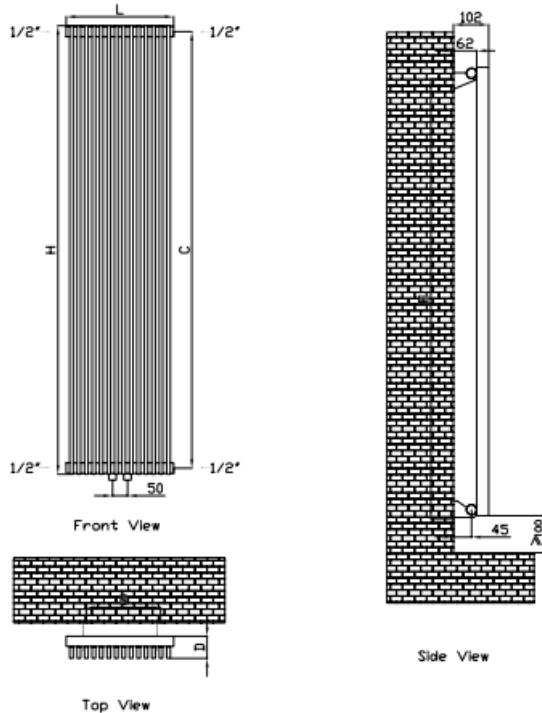

# Tilbrook Technical Information

Height MM	Width MM	SensoHeat Code	Output $\Delta T50^{\circ}\text{C}$	Output $\Delta T60^{\circ}\text{C}$
1500	106	HTS1504	447	560
	156	HTS1506	671	841
	206	HTS1508	894	1120
	256	HTS1510	1118	1401
	306	HTS1512	1342	1682
	356	HTS1514	1565	1961
	406	HTS1516	1789	2242
	456	HTS1518	2012	2521
	506	HTS1520	2236	2802
1800	106	HTS1804	536	672
	156	HTS1806	804	1008
	206	HTS1808	1072	1343
	256	HTS1810	1341	1681
	306	HTS1812	1609	2016
	356	HTS1814	1877	2352
	406	HTS1816	2145	2688
	456	HTS1818	2413	3024
	506	HTS1820	2681	3360
2000	156	HTS2006	894	1120
	206	HTS2008	1192	1494
	256	HTS2010	1490	1867
	306	HTS2012	1788	2241
	356	HTS2014	2085	2613
	406	HTS2016	2383	2986
	456	HTS2018	2681	3360
	506	HTS2020	2979	3733

All Outputs are quoted in Watts

MS Material   
 6 Working Pressure   
 95°C Working Temp.   
 C Closed System   
 V Mount Pos.   
 5 YEARS Warranty

TILBROOK

Product code	Height	Length	Depth	Collector tube centres	Bracket Centres	
	H	L	D	C	F	S
TS1504	1500	106	75	1456	1431	50
TS1506	1500	156	75	1456	1431	50
TS1508	1500	206	75	1456	1431	100
TS1510	1500	256	75	1456	1431	150
TS1512	1500	306	75	1456	1431	200
TS1514	1500	356	75	1456	1431	250
TS1516	1500	406	75	1456	1431	300
TS1518	1500	456	75	1456	1431	350
TS1520	1500	506	75	1456	1431	400
TS1804	1800	106	75	1756	1731	50
TS1806	1800	156	75	1756	1731	50
TS1808	1800	206	75	1756	1731	100
TS1810	1800	256	75	1756	1731	150
TS1812	1800	306	75	1756	1731	200
TS1814	1800	356	75	1756	1731	250
TS1816	1800	406	75	1756	1731	300
TS1818	1800	456	75	1756	1731	350
TS1820	1800	506	75	1756	1731	400
TS2004	2000	106	75	1956	1931	50
TS2006	2000	156	75	1956	1931	50
TS2008	2000	206	75	1956	1931	100
TS2010	2000	256	75	1956	1931	150
TS2012	2000	306	75	1956	1931	200
TS2014	2000	356	75	1956	1931	250
TS2016	2000	406	75	1956	1931	300
TS2018	2000	456	75	1956	1931	350
TS2020	2000	506	75	1956	1931	400